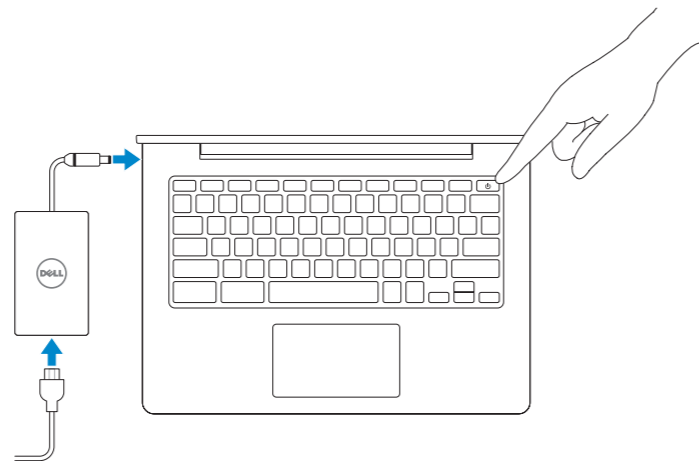

Dell Chromebook 13

Quick Start Guide

Hurtig startguide
Pikaopas
Hurtigstart
Snabbstartguide

chromebook

1 Connect the power adapter and turn on your computer

Tilslut strømadapteren og tænd computeren
Kytke verkkolaite ja käynnistä taulutietokone
Koble til strømforsyningen og slå på datamaskinen
Anslut nätadapern och slå på datorn